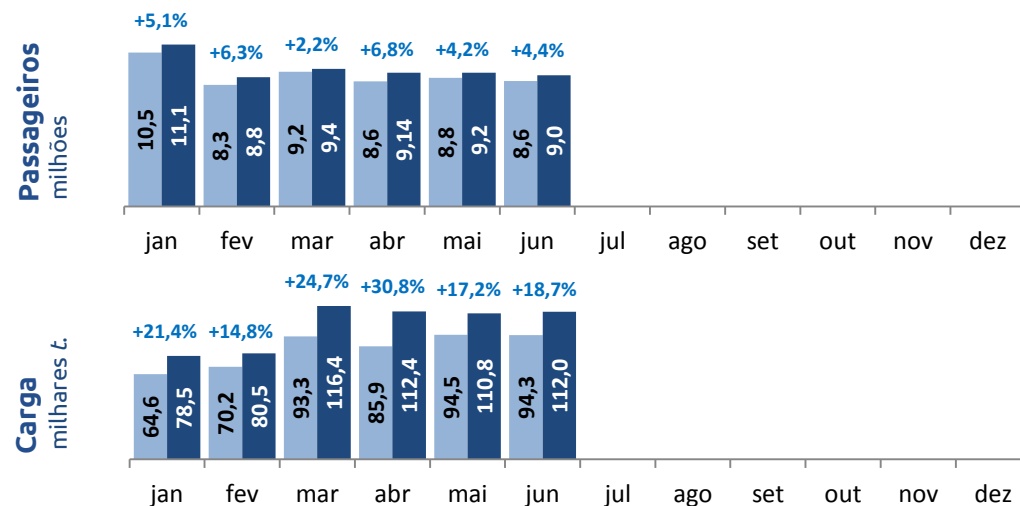

Fonte: ANAC