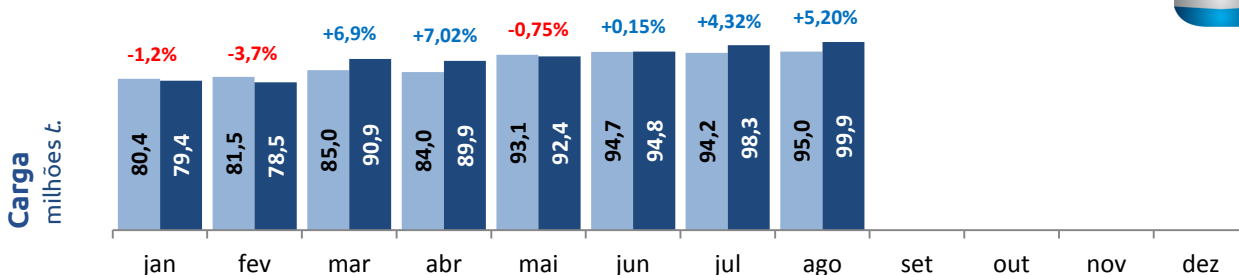

Comparativo mensal

2017 - 2018

Movimentação Portuária (Portos organizados + Instalações autorizadas)

Fonte: ANTAQ