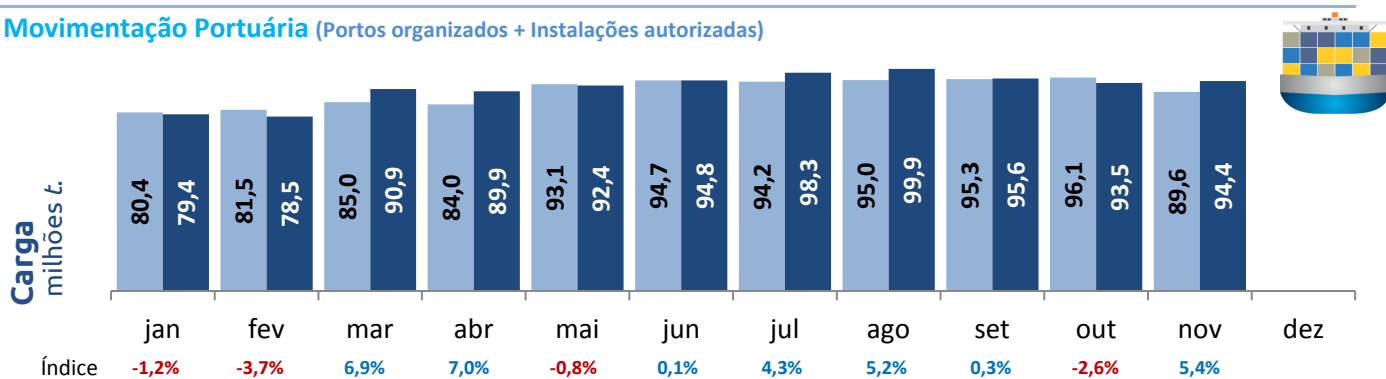

Transporte Aéreo

Passageiros
milhões

Fonte: ANAC

Carga
milhares t.

Consumo de Óleo Diesel

no Transporte Rodoviário de Carga

Consumo de
Óleo Diesel
milhões m³

Fonte: Adaptação MTPA, dados da ANP e do Balanço Energético Nacional (EPE)

Comparativo mensal

2017 - 2018

Movimentação Portuária (Portos organizados + Instalações autorizadas)

Fonte: ANTAQ

Transporte Ferroviário

Fonte: ANTT

Transporte Aéreo

Fonte: ANAC