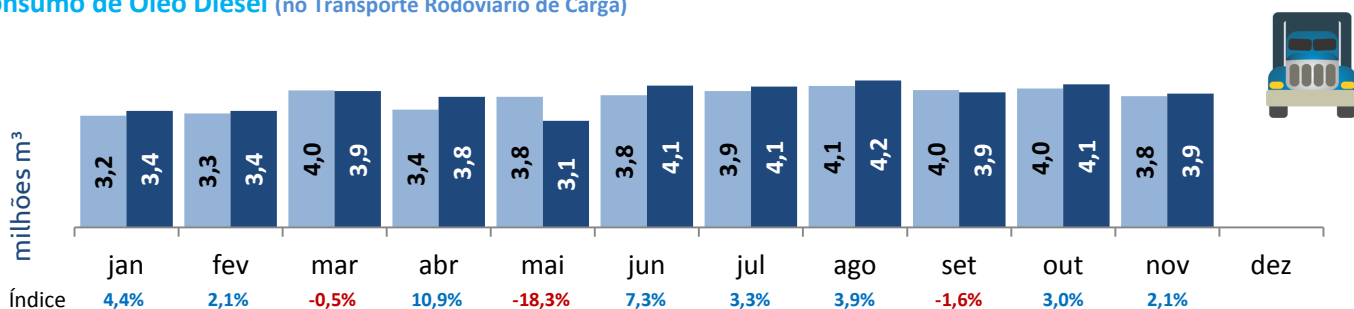

Comparativo mensal

2017 - 2018

Movimentação Portuária (Portos organizados + Instalações autorizadas)

Fonte: ANTAQ

Transporte Ferroviário

Fonte: ANTT

Transporte Aéreo

Fonte: ANAC

Consumo de Óleo Diesel (no Transporte Rodoviário de Carga)

Fonte: Adaptação MTPA, dados da ANP e do Balanço Energético Nacional (EPE)