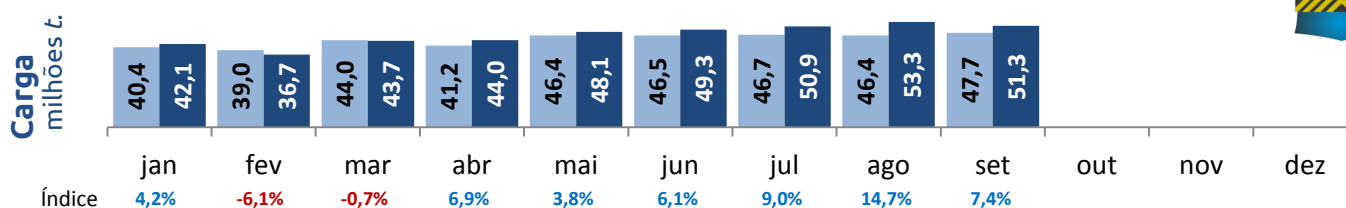

Transporte Ferroviário

Fonte: ANTT