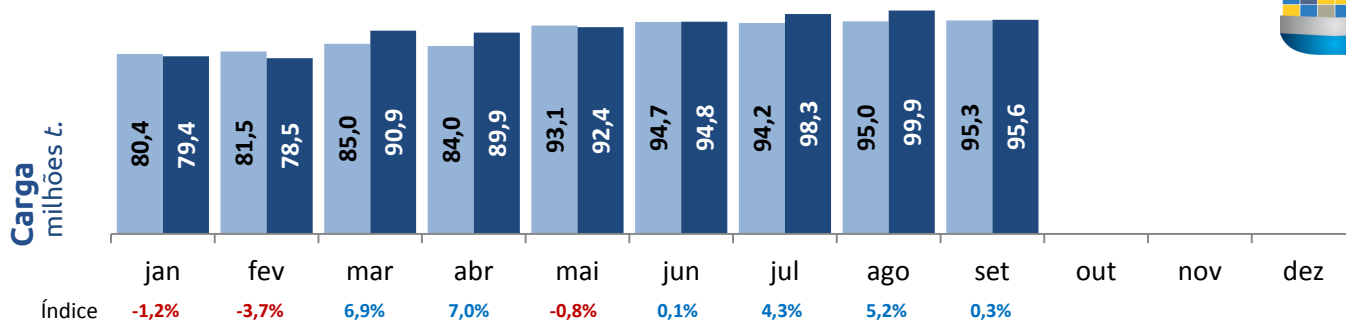

Comparativo mensal

2017 - 2018

Movimentação Portuária (Portos organizados + Instalações autorizadas)

Fonte: ANTAQ