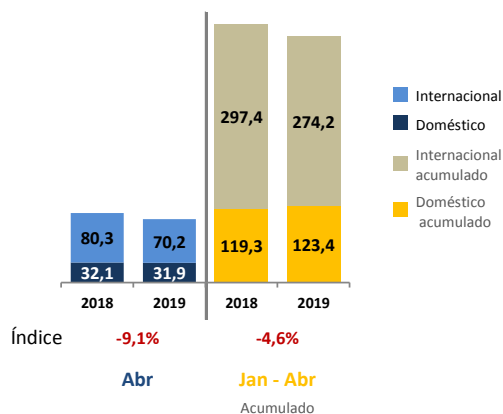

Transporte Aéreo

Passageiros
milhões

Fonte: ANAC

Carga
milhares t.

Consumo de Óleo Diesel

no Transporte Rodoviário de Carga

Consumo de
Óleo Diesel
milhões m³

Fonte: Adaptação MTPA, dados da ANP e do Balanço Energético Nacional (EPE)

Comparativo mensal

■ 2018 - ■ 2019

Movimentação Portuária (Portos organizados + Instalações autorizadas)

Fonte: ANTAQ

Transporte Ferroviário

Fonte: ANTT

Transporte Aéreo

Fonte: ANAC