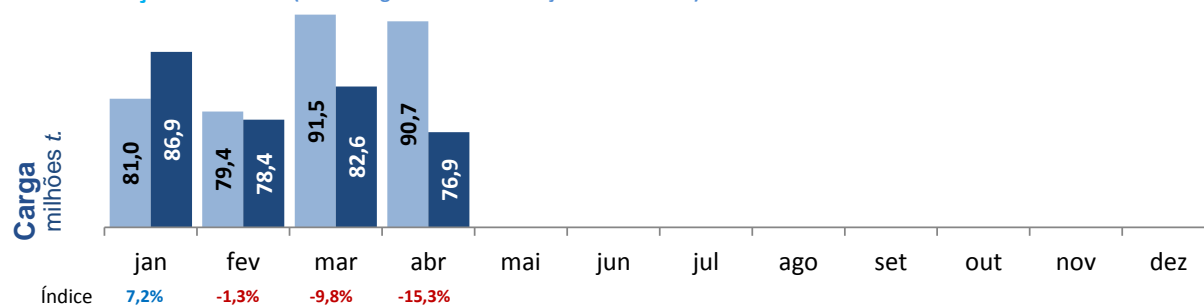

Transporte Aéreo

Passageiros
milhões

Fonte: ANAC

Carga
milhares t.

Consumo de Óleo Diesel

no Transporte Rodoviário de Carga

Consumo de
Óleo Diesel
milhões m³

Fonte: Adaptação MTPA, dados da ANP e do Balanço Energético Nacional (EPE)

Comparativo mensal

■ 2018 - ■ 2019

Movimentação Portuária (Portos organizados + Instalações autorizadas)

Fonte: ANTAQ

Transporte Ferroviário

Fonte: ANTT

Transporte Aéreo

Fonte: ANAC