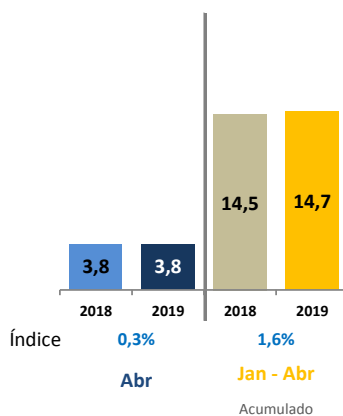

Transporte Aéreo

Passageiros
milhões

Fonte: ANAC

Carga
milhares t.

Consumo de Óleo Diesel

no Transporte Rodoviário de Carga

Consumo de
Óleo Diesel
milhões m³

Fonte: Adaptação MTPA, dados da ANP e do Balanço Energético Nacional (EPE)

Comparativo mensal

■ 2018 - ■ 2019

Movimentação Portuária (Portos organizados + Instalações autorizadas)

Fonte: ANTAQ

Transporte Ferroviário

Fonte: ANTT

Transporte Aéreo

Fonte: ANAC