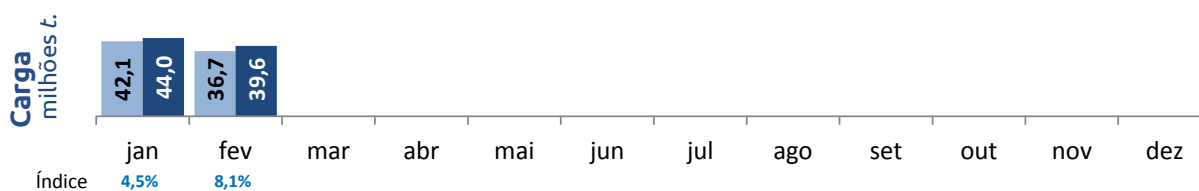

Transporte Ferroviário

Fonte: ANTT