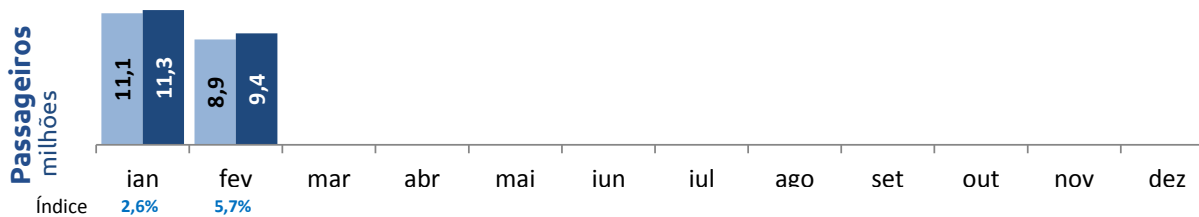

Transporte Aéreo

Fonte: ANAC