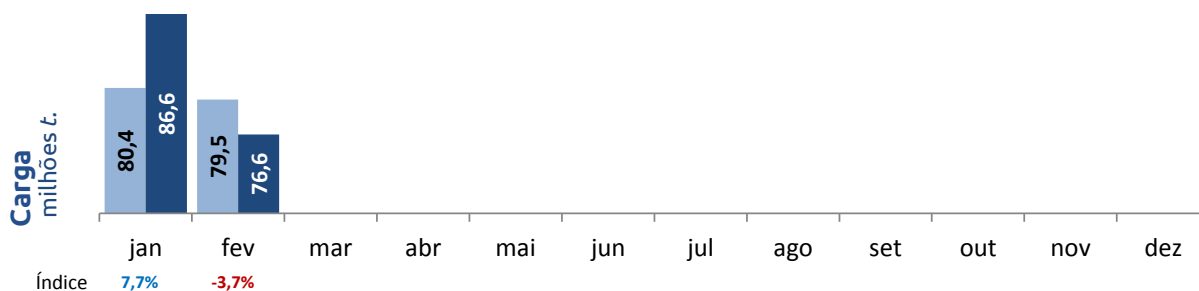

Consumo de Óleo Diesel

no Transporte Rodoviário de Carga

Consumo de Óleo Diesel
milhões m³

Fonte: Adaptação MTPA, dados da ANP e do Balanço Energético Nacional (EPE)

Comparativo mensal

■ 2018 - ■ 2019

Movimentação Portuária (Portos organizados + Instalações autorizadas)