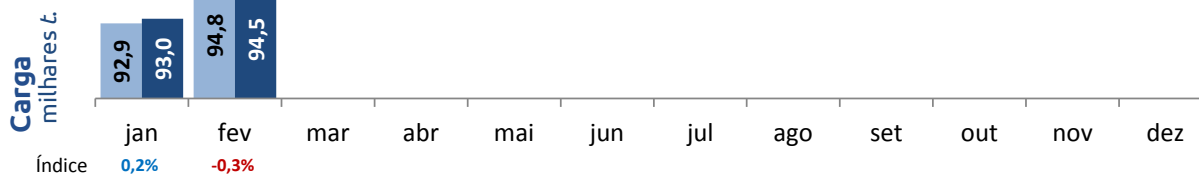

Transporte Aéreo

Fonte: ANAC