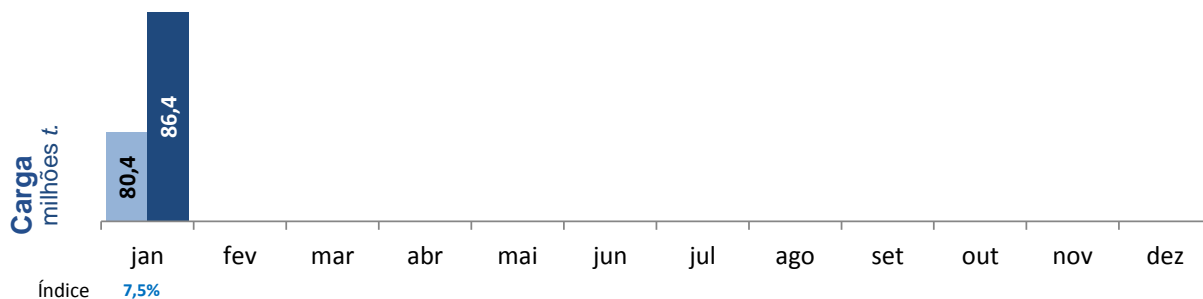

Consumo de
Óleo Diesel
milhões m³

Fonte: Adaptação MTPA, dados da ANP e do Balanço Energético Nacional (EPE)

Comparativo mensal

■ 2018 - ■ 2019

Movimentação Portuária (Portos organizados + Instalações autorizadas)