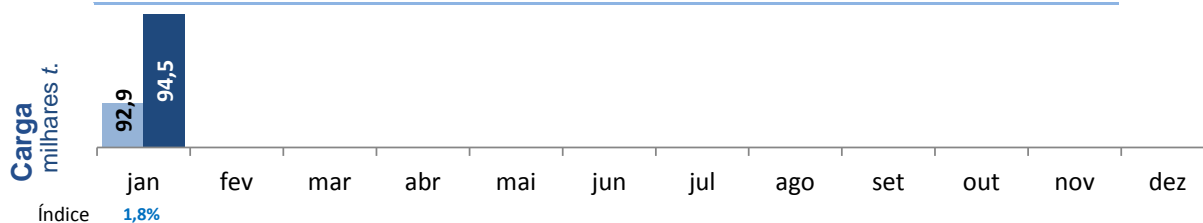

Transporte Aéreo

Fonte: ANAC