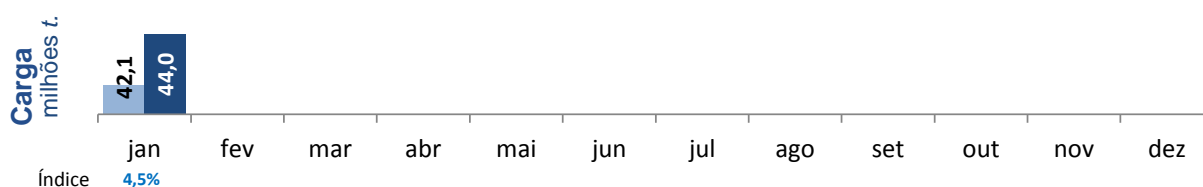

Transporte Ferroviário

Fonte: ANTT